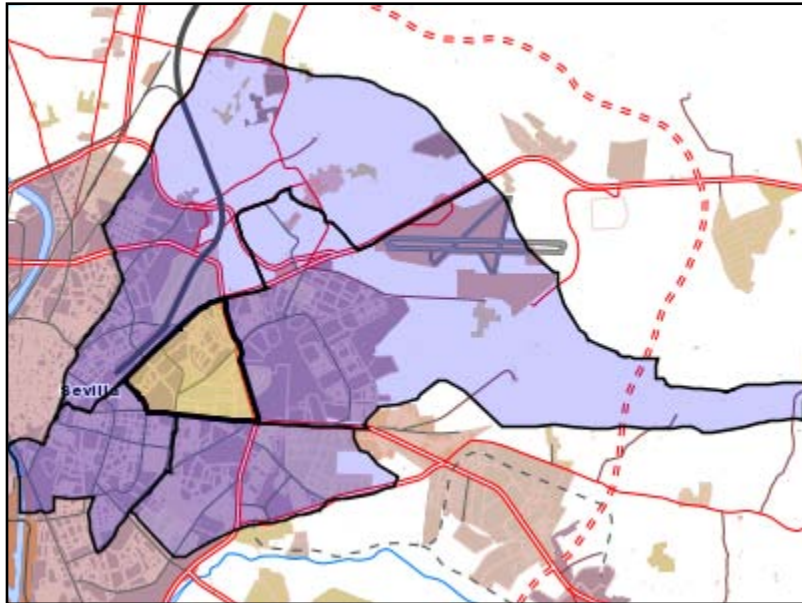

Área de influencia escolar Sevilla

Sevilla_S_04
Secundaria.ZONA 4 (Secundaria)

- (1) 41006456 - C.D.P. San Agustín
- (2) 41006511 - C.D.P. Santo Ángel de la Guarda
- (3) 41008532 - I.E.S. San Pablo
- (4) 41010541 - I.E.S. Joaquín Turina

Legenda

- Centros públicos
- Centros concertados

Escala 1:8514

Área de influencia escolar Sevilla

Sevilla_S_04
 Secundaria.ZONA 4 (Secundaria)

- (1) 41006456 - C.D.P. San Agustín
- (2) 41006511 - C.D.P. Santo Ángel de la Guarda
- (3) 41008532 - I.E.S. San Pablo
- (4) 41010541 - I.E.S. Joaquín Turina

Leyenda

- Centros públicos
- Centros concertados

Escala 1:50000