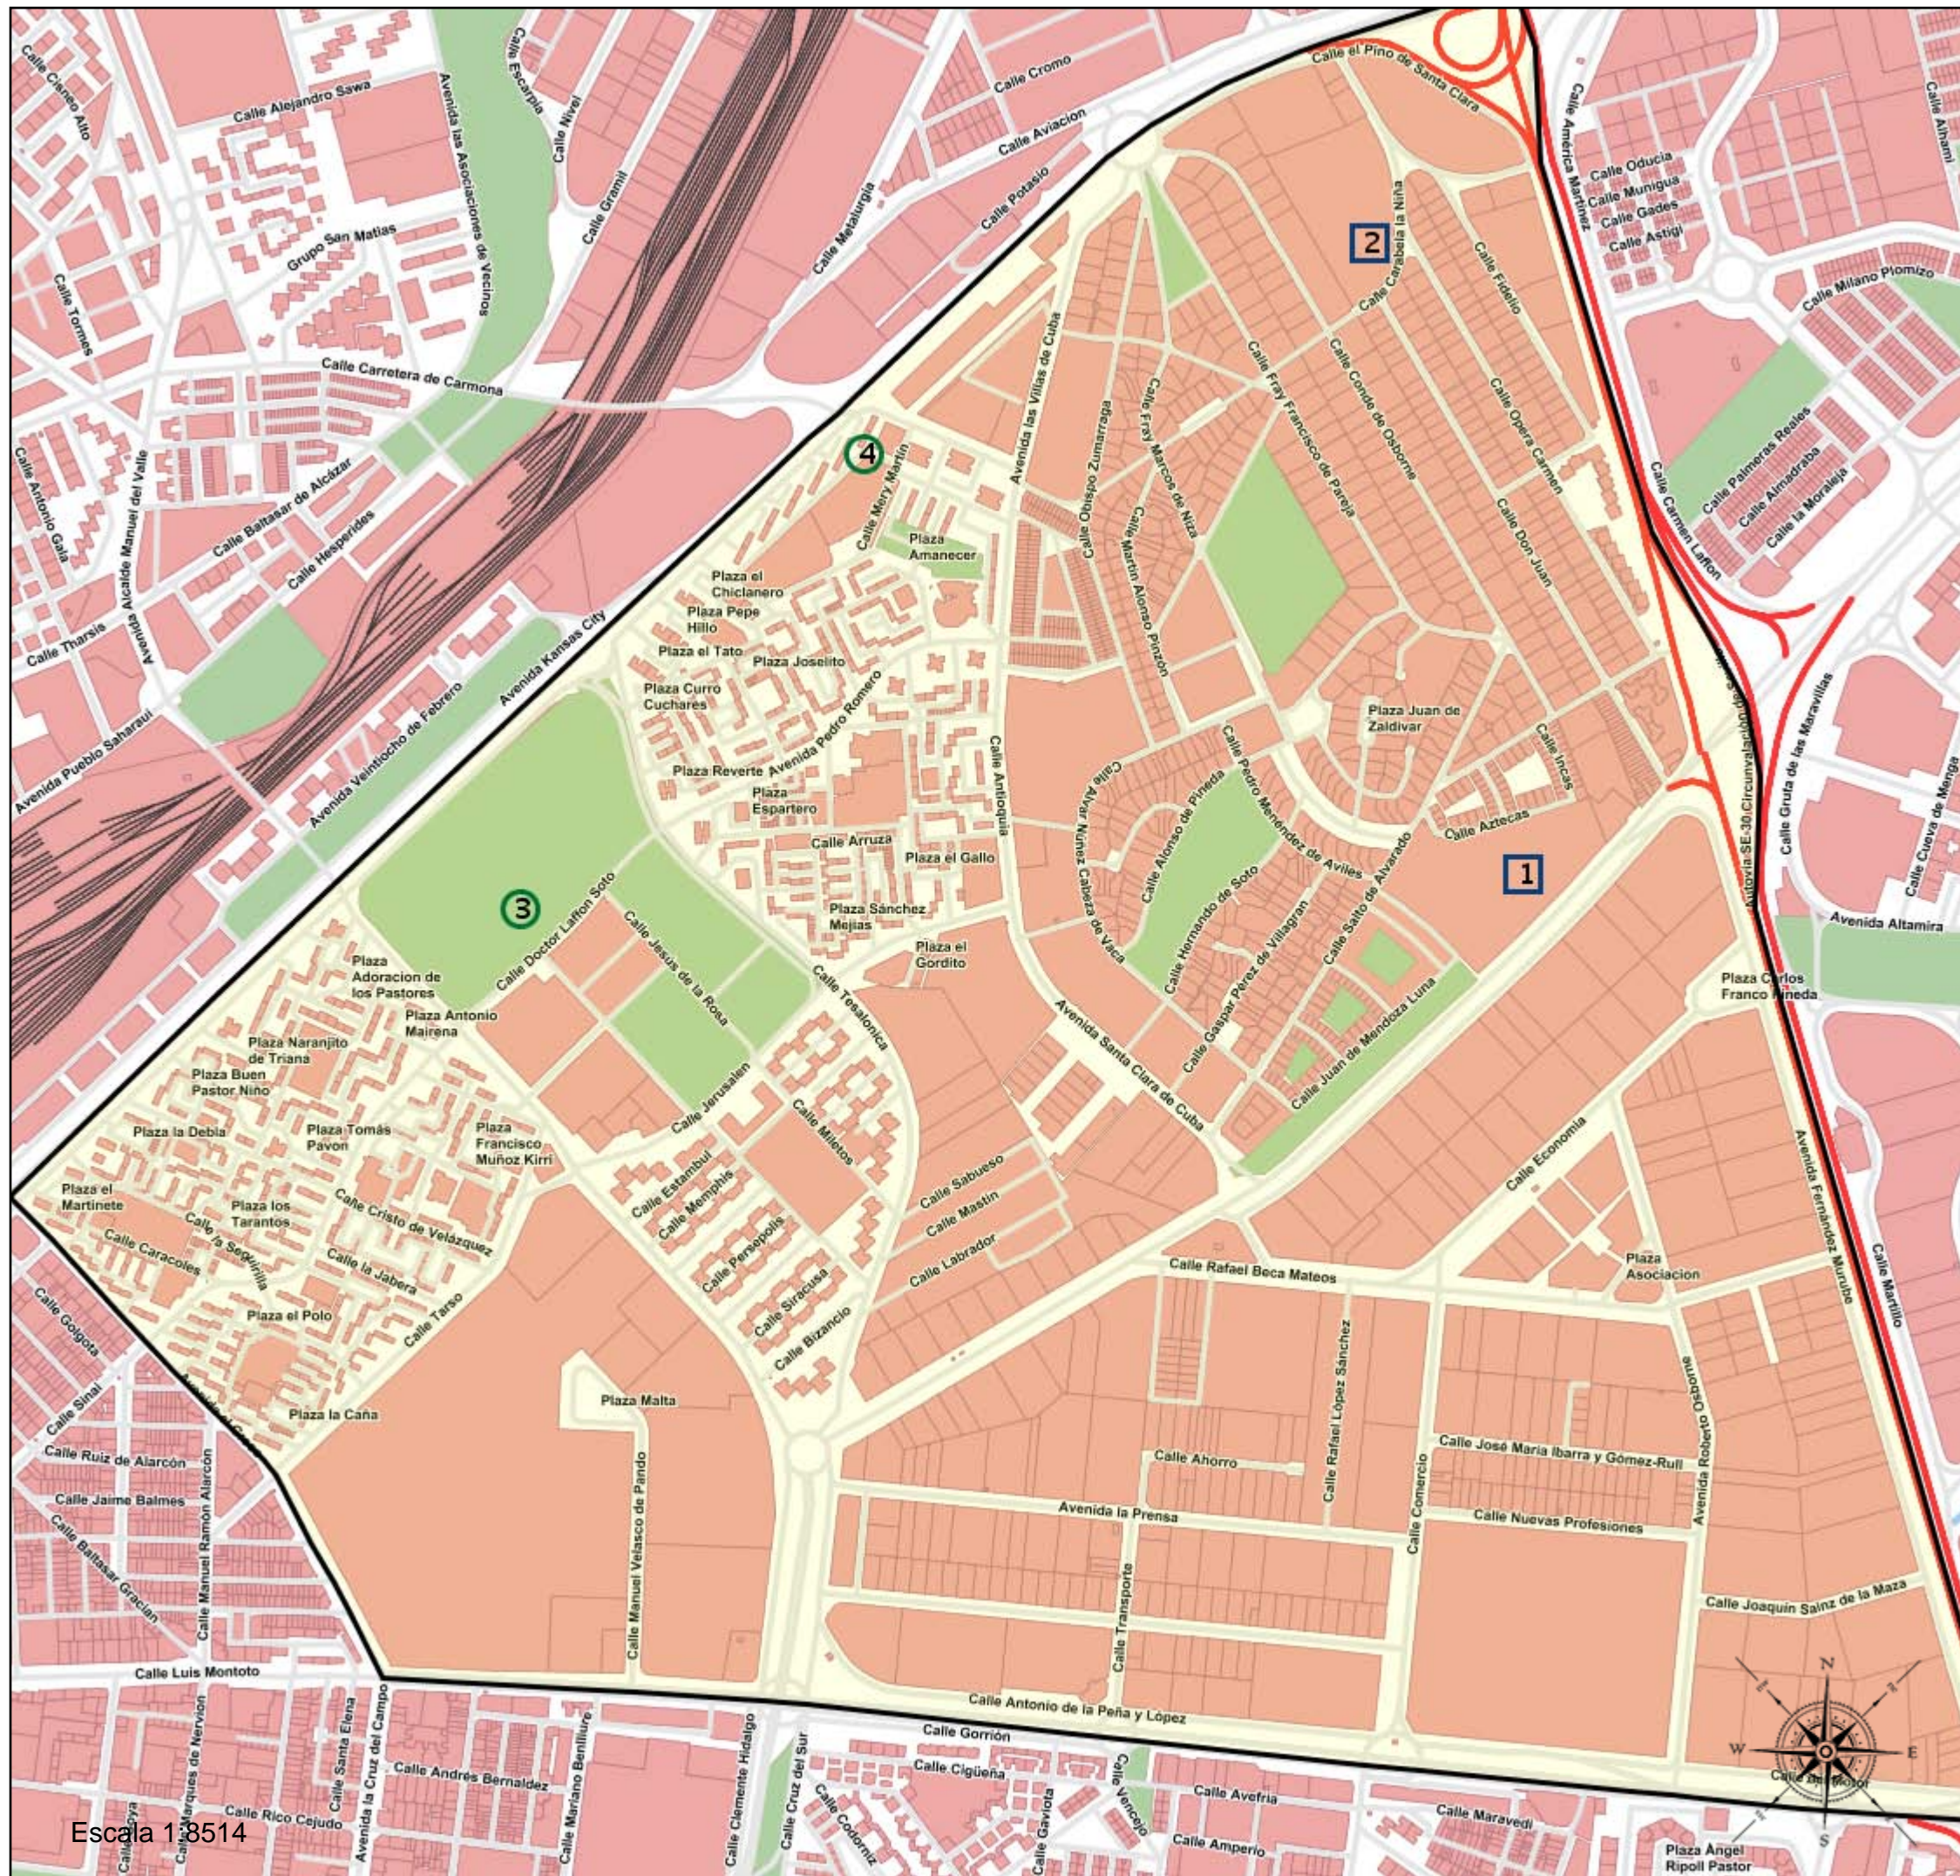

Área de influencia escolar Sevilla

Sevilla_S_04
Secundaria.ZONA 4 (Secundaria)

- (1) 41006456 - C.D.P. San Agustín
- (2) 41006511 - C.D.P. Santo Ángel de la Guarda
- (3) 41008532 - I.E.S. San Pablo
- (4) 41010541 - I.E.S. Joaquín Turina

Legenda

- Centros públicos
- Centros concertados

Escala 1:8514

Área de influencia escolar Sevilla

Sevilla_S_04
 Secundaria.ZONA 4 (Secundaria)

- (1) 41006456 - C.D.P. San Agustín
- (2) 41006511 - C.D.P. Santo Ángel de la Guarda
- (3) 41008532 - I.E.S. San Pablo
- (4) 41010541 - I.E.S. Joaquín Turina

Leyenda

- Centros públicos
- Centros concertados

Escala 1:50000