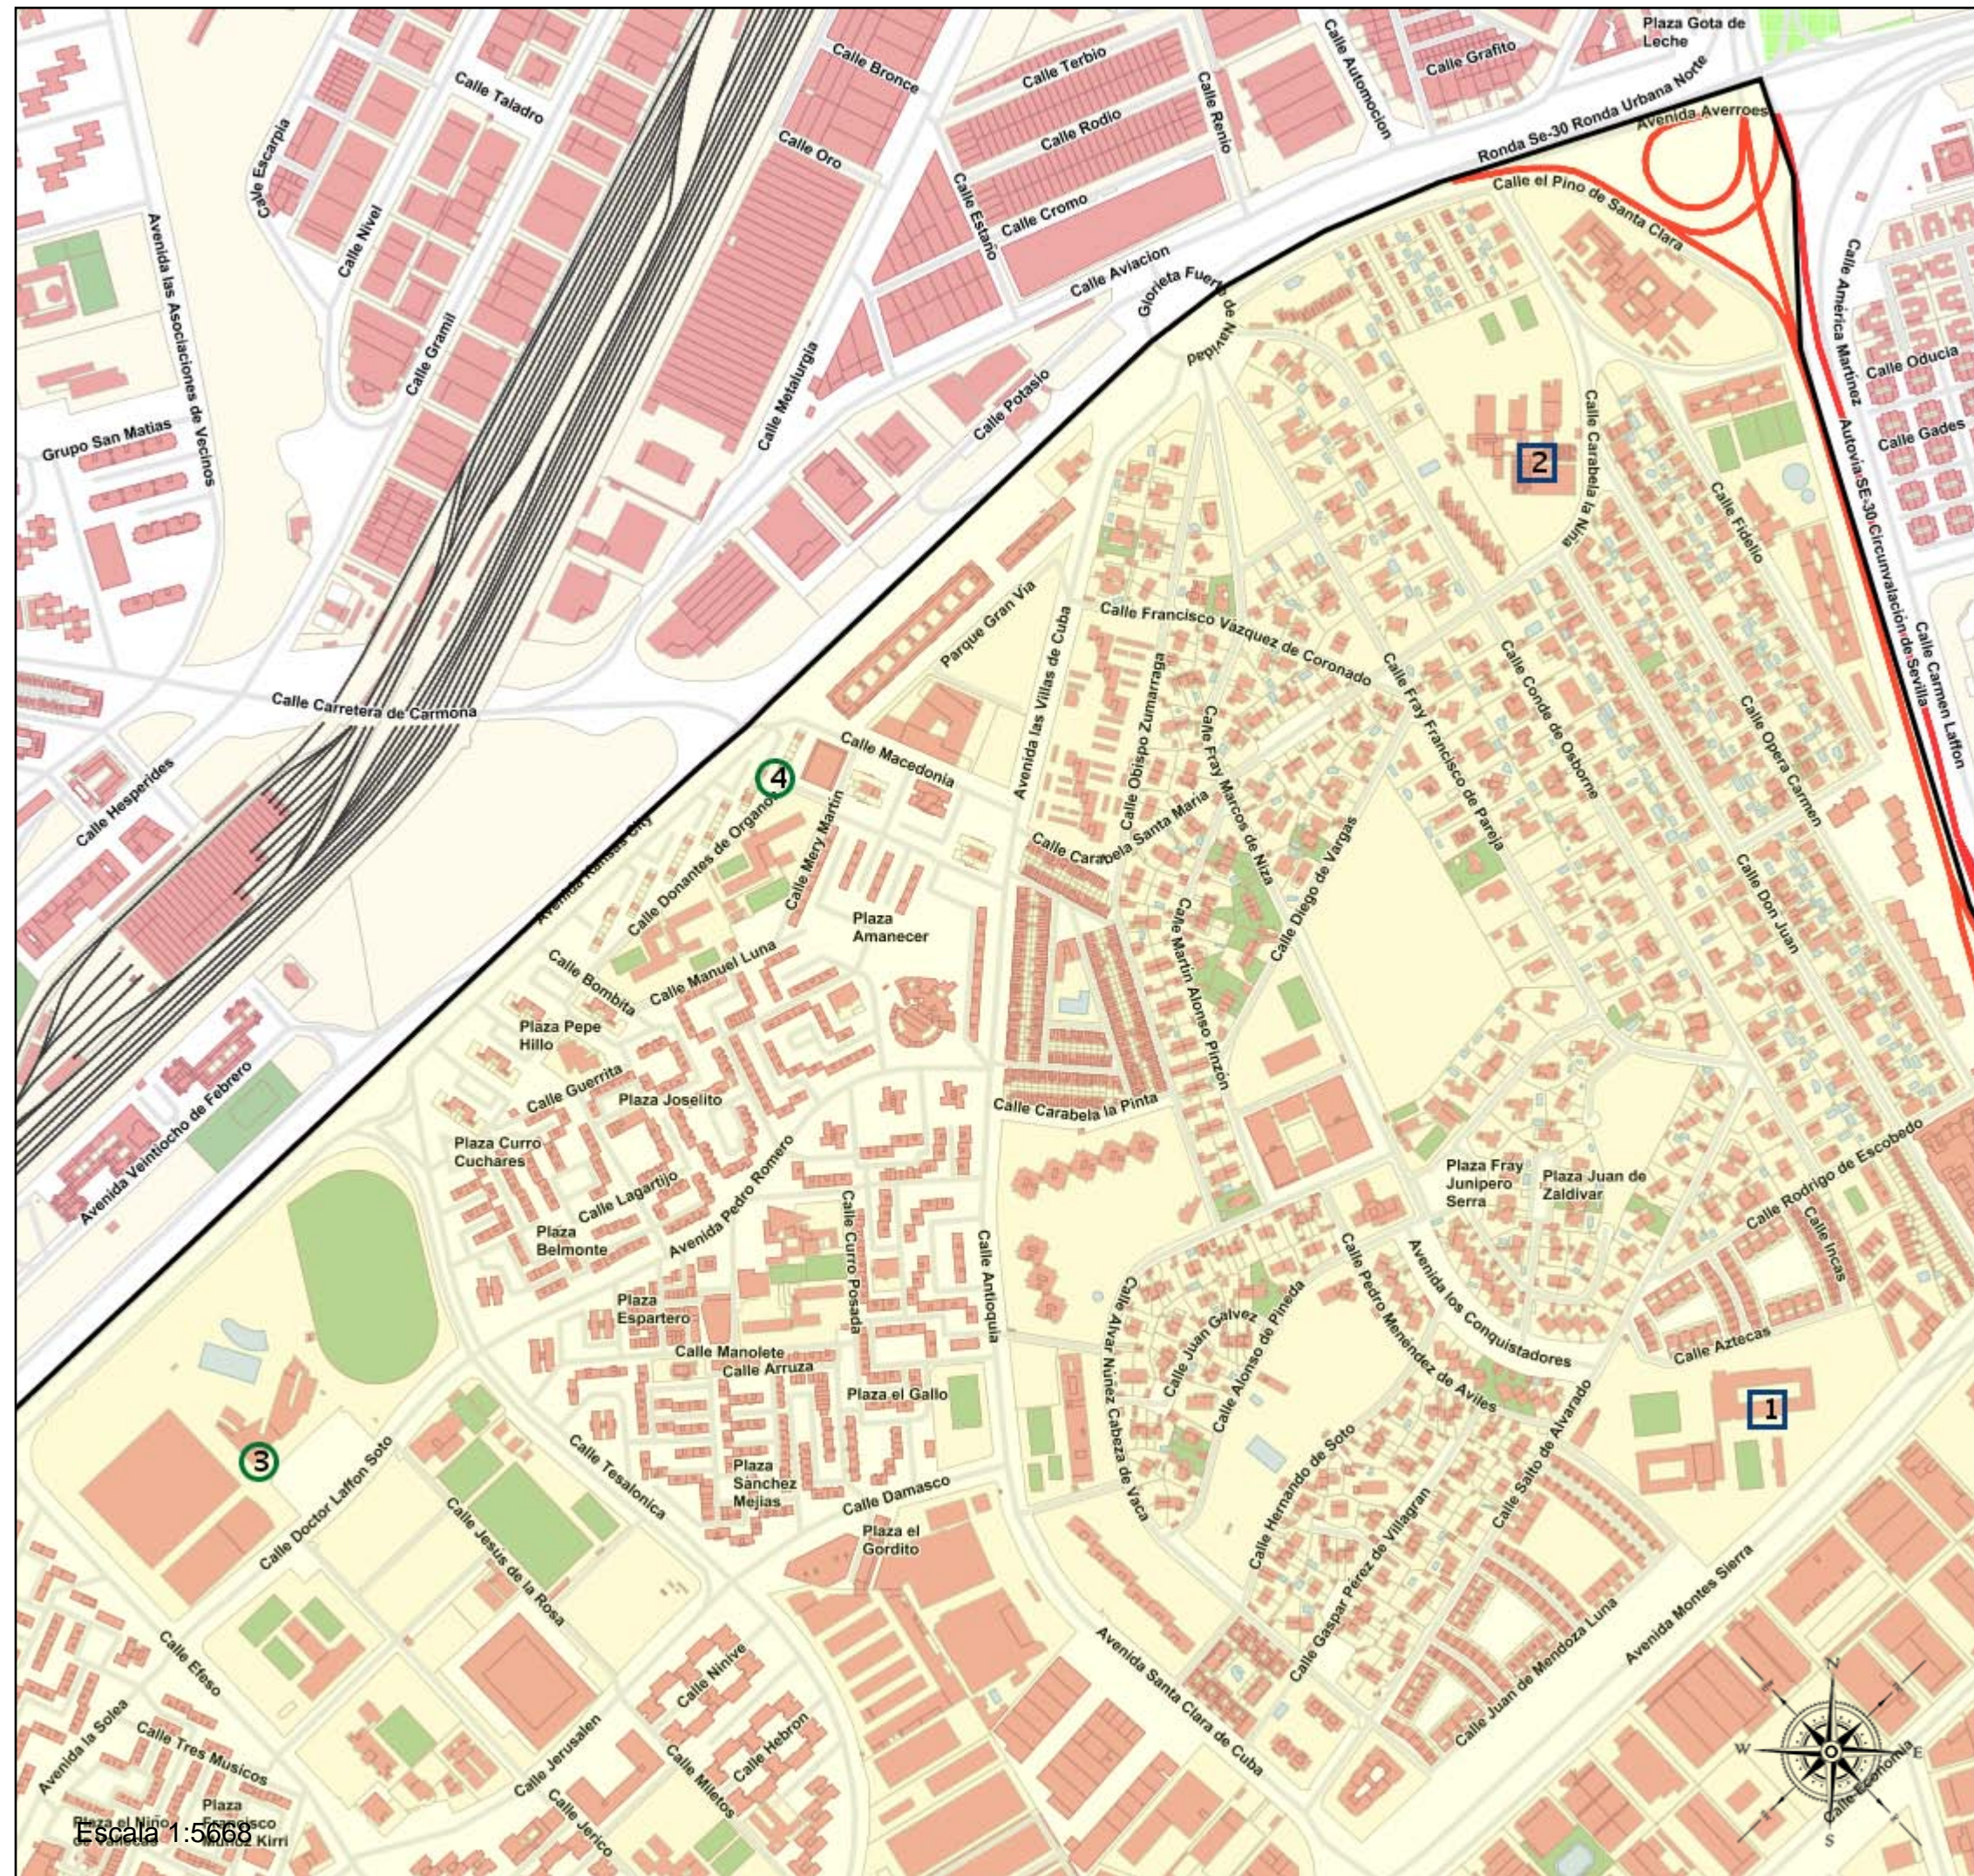

Área de influencia escolar Sevilla

Sevilla_S_04
Secundaria.ZONA 4 (Secundaria)

- (1) 41006456 - C.D.P. San Agustín
- (2) 41006511 - C.D.P. Santo Ángel de la Guarda
- (3) 41008532 - I.E.S. San Pablo
- (4) 41010541 - I.E.S. Joaquín Turina

Legenda

- Centros públicos
- Centros concertados

Escala 1:8514

Área de influencia escolar Sevilla

Sevilla_S_04
 Secundaria.ZONA 4 (Secundaria)

- (1) 41006456 - C.D.P. San Agustín
- (2) 41006511 - C.D.P. Santo Ángel de la Guarda
- (3) 41008532 - I.E.S. San Pablo
- (4) 41010541 - I.E.S. Joaquín Turina

Leyenda

- Centros públicos
- Centros concertados

Escala 1:50000