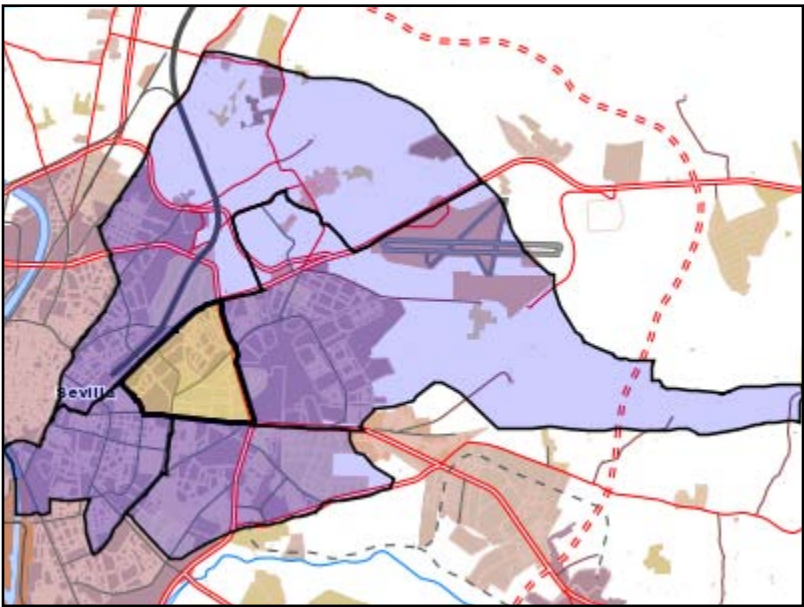

Área de influencia escolar Sevilla

Sevilla_S_04
Secundaria.ZONA 4 (Secundaria)

- (1) 41006456 - C.D.P. San Agustín
- (2) 41006511 - C.D.P. Santo Ángel de la Guarda
- (3) 41008532 - I.E.S. San Pablo
- (4) 41010541 - I.E.S. Joaquín Turina

Legenda

- Centros públicos
- Centros concertados

Escala 1:8514

Área de influencia escolar Sevilla

Sevilla_S_04
 Secundaria.ZONA 4 (Secundaria)

- (1) 41006456 - C.D.P. San Agustín
- (2) 41006511 - C.D.P. Santo Ángel de la Guarda
- (3) 41008532 - I.E.S. San Pablo
- (4) 41010541 - I.E.S. Joaquín Turina

Leyenda

- Centros públicos
- Centros concertados

Escala 1:50000