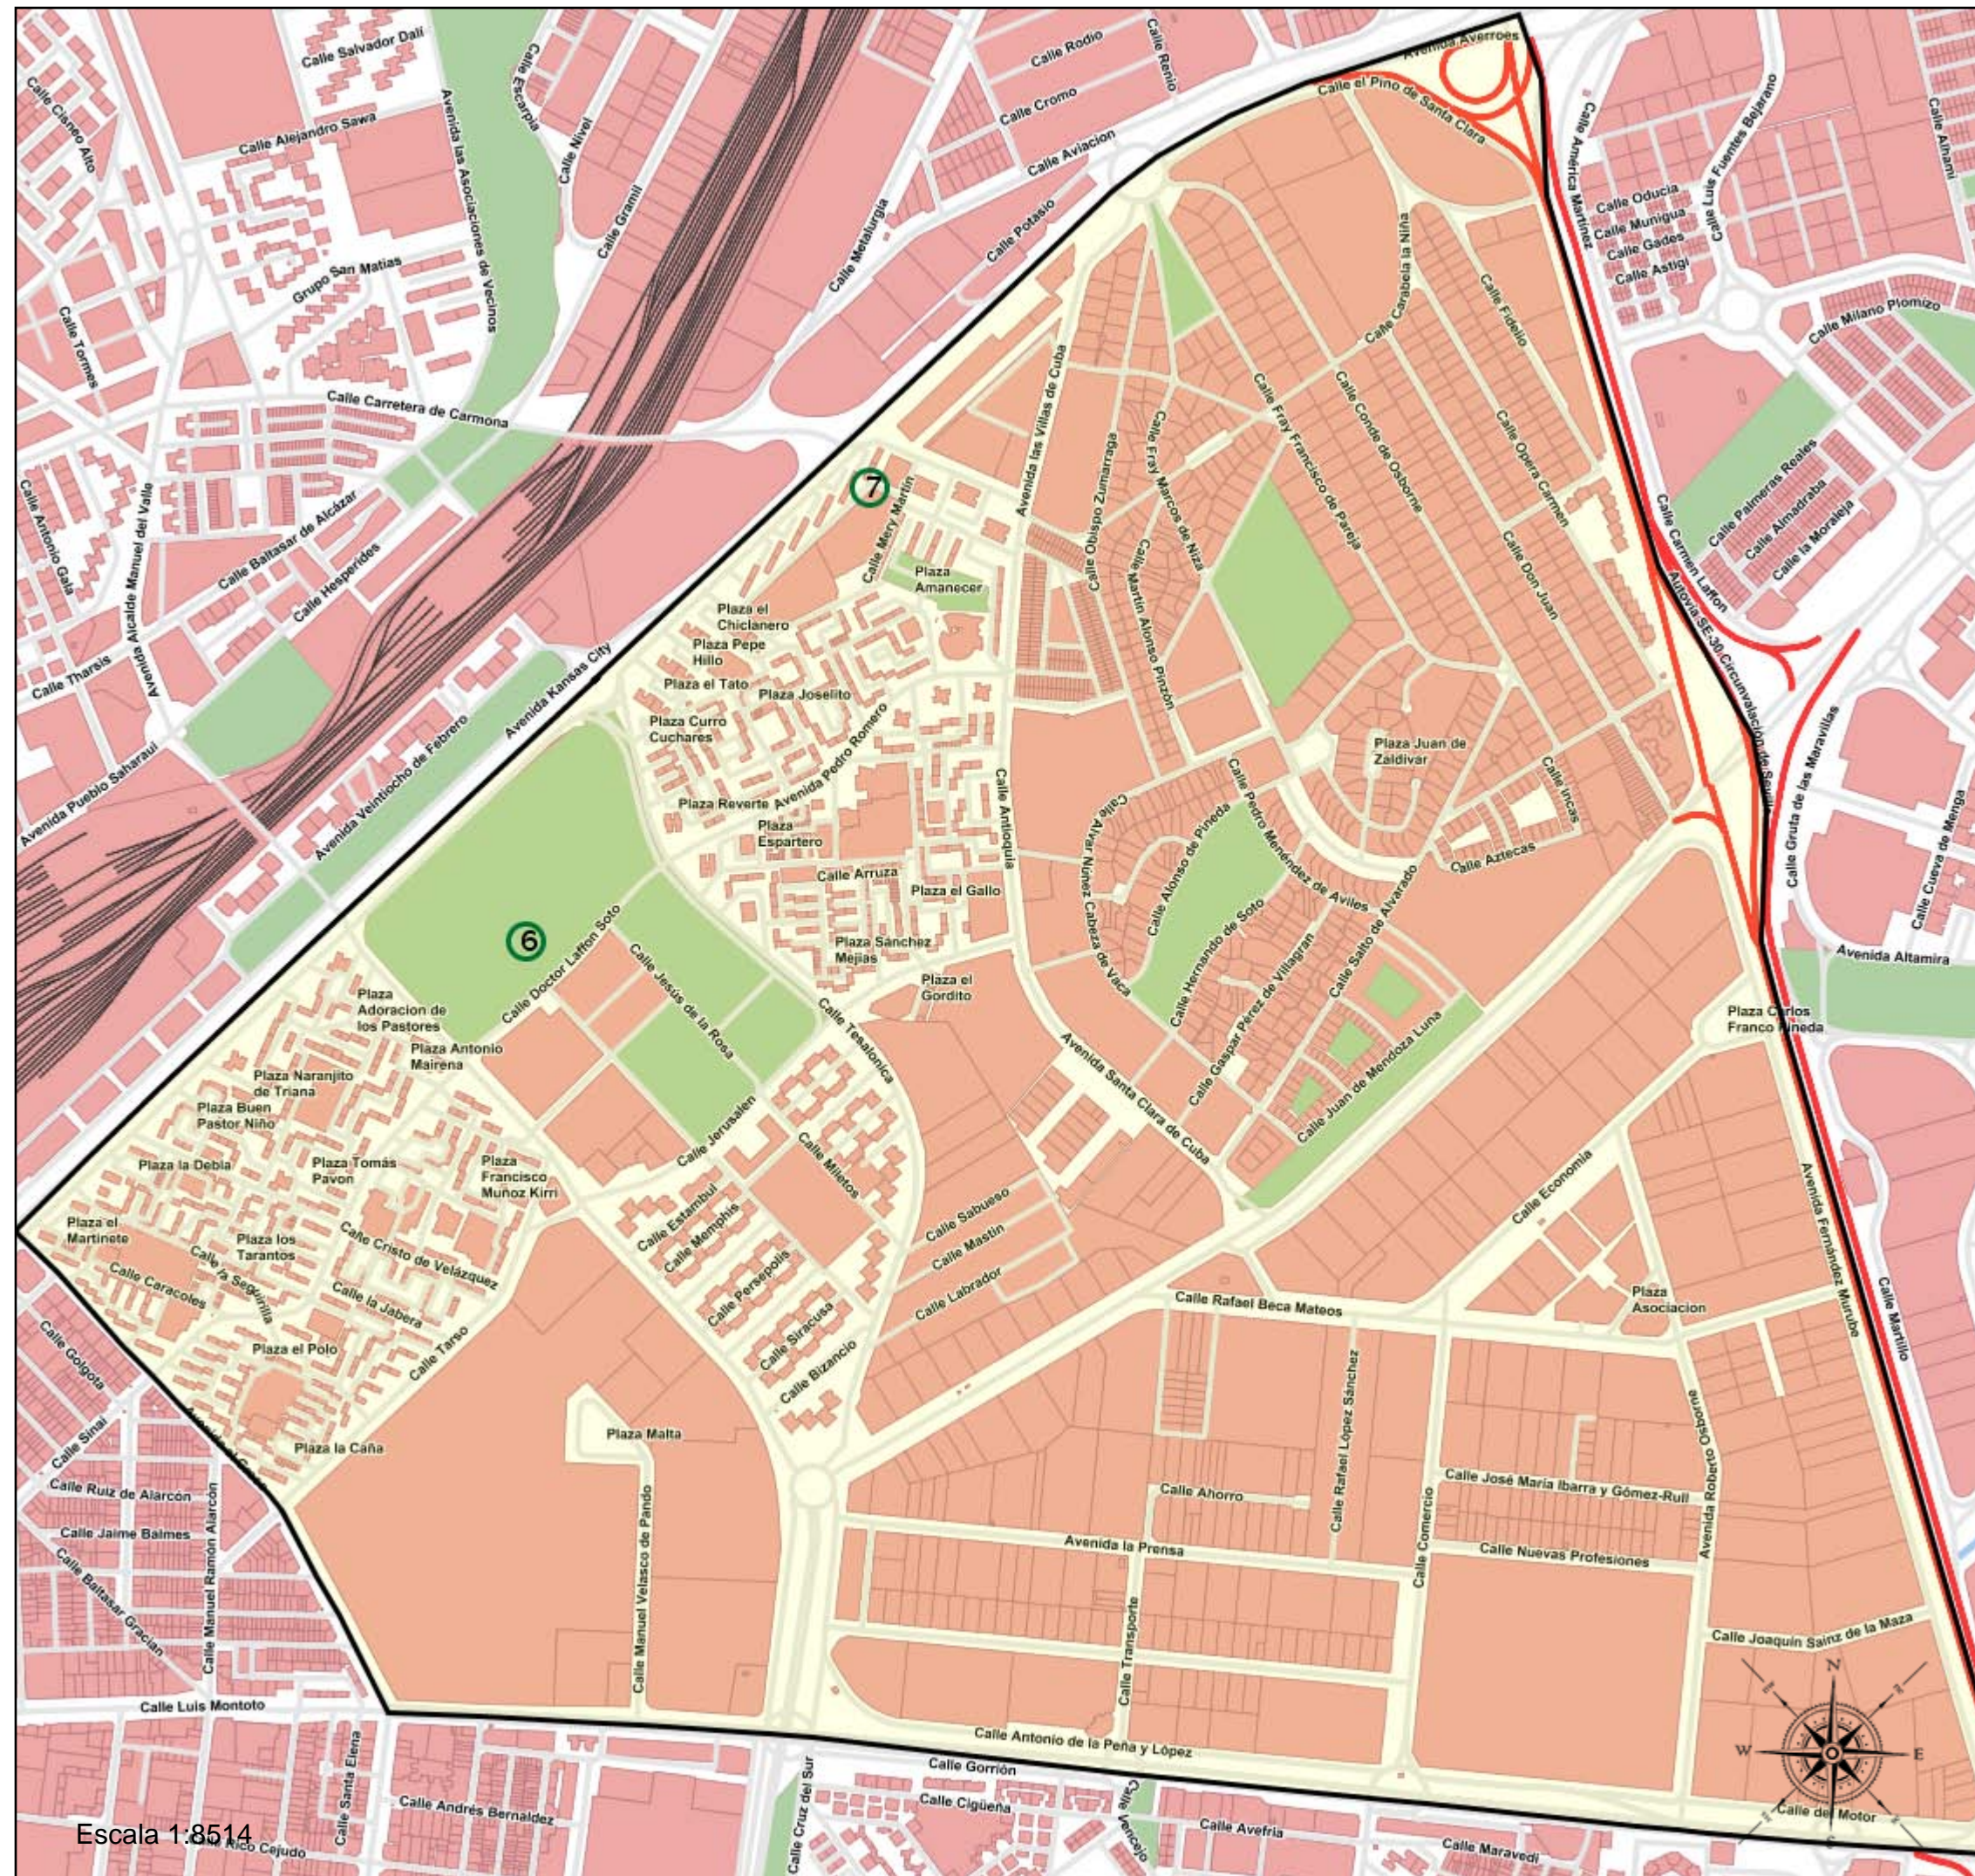

Área de influencia escolar Sevilla

Sevilla_B_04
Bachillerato.ZONA 4 (Bachillerato)

- (1) 41005075 - C.D.P. Escuelas Profesionales de la Sagrada...
- (2) 41005208 - C.D.P. Salesianos Santísima Trinidad
- (3) 41005440 - C.D.P. Salesianos de San Pedro
- (4) 41006390 - C.D.P. Altair
- (5) 41006572 - C.D.P. Virgen Milagrosa
- (6) 41008532 - I.E.S. San Pablo
- (7) 41010541 - I.E.S. Joaquín Turina

Leyenda

-  Centros públicos
-  Centros concertados

Área de influencia escolar Sevilla

Sevilla_B_04
Bachillerato.ZONA 4 (Bachillerato)

- (1) 41005075 - C.D.P. Escuelas Profesionales de la Sagrada...
- (2) 41005208 - C.D.P. Salesianos Santísima Trinidad
- (3) 41005440 - C.D.P. Salesianos de San Pedro
- (4) 41006390 - C.D.P. Altair
- (5) 41006572 - C.D.P. Virgen Milagrosa
- (6) 41008532 - I.E.S. San Pablo
- (7) 41010541 - I.E.S. Joaquín Turina

- Leyenda**
-  Centros públicos
 -  Centros concertados

Escala 1:8509