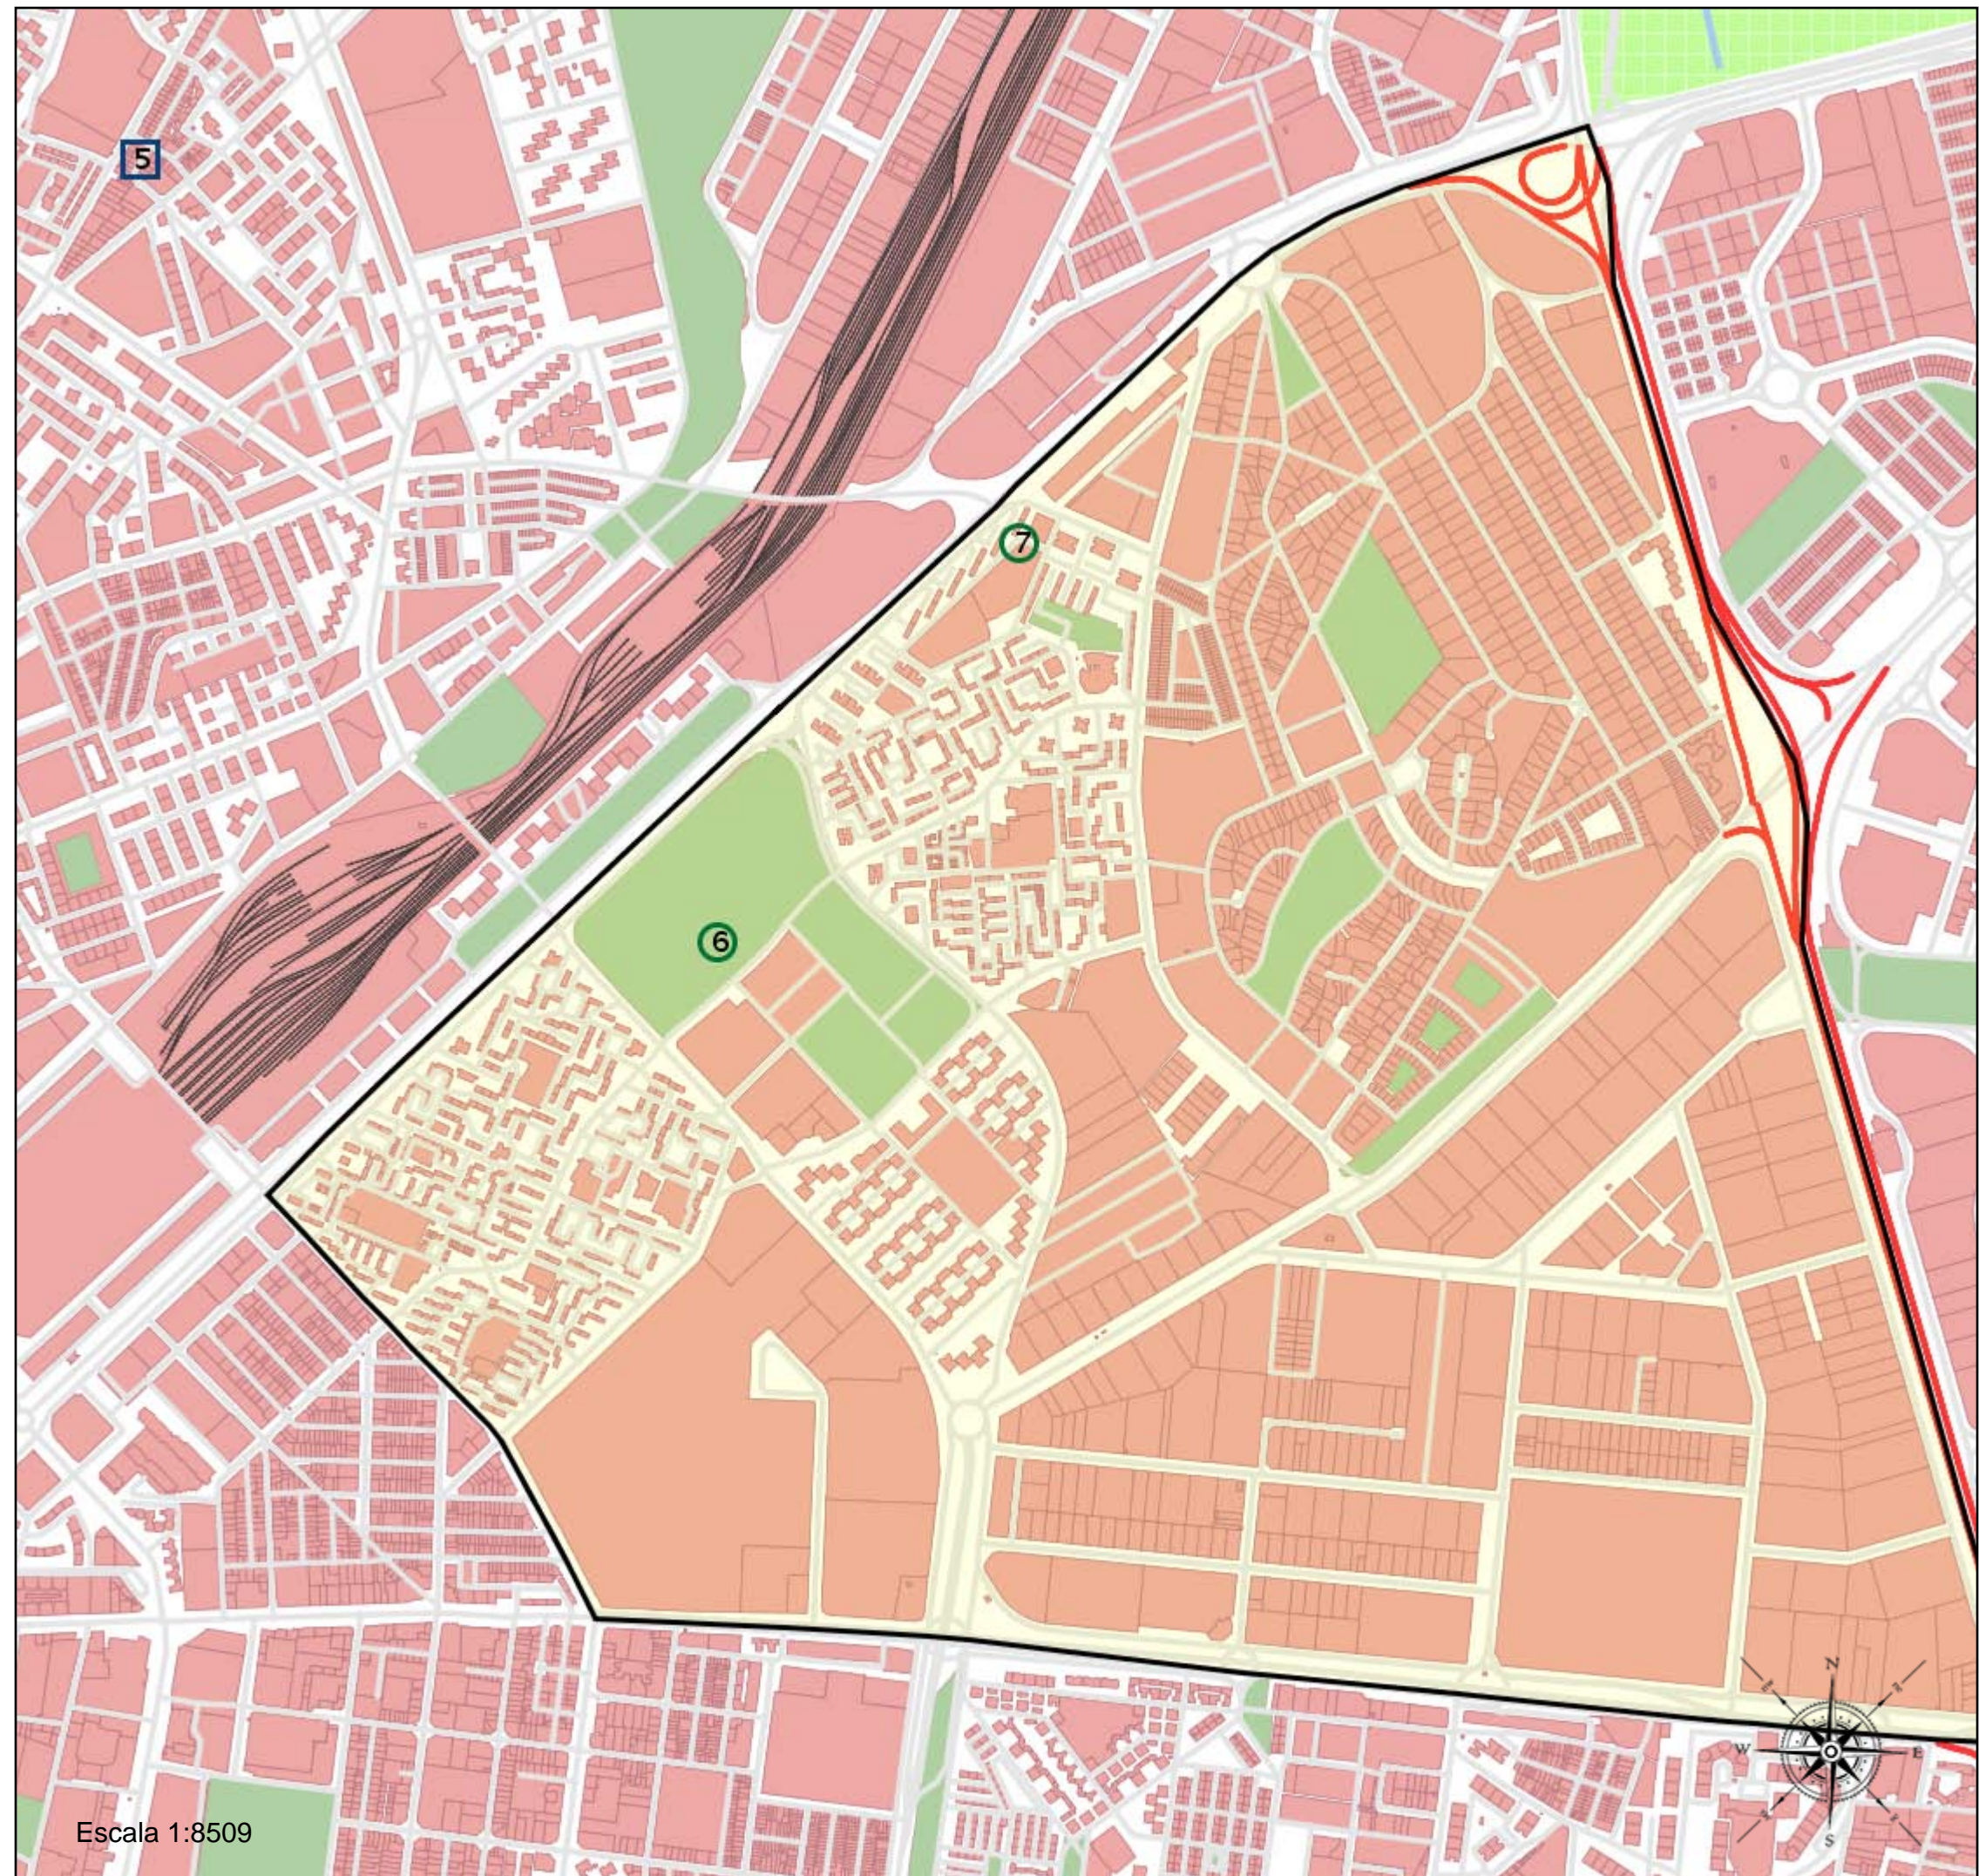

Área de influencia escolar Sevilla

Sevilla_B_04
Bachillerato.ZONA 4 (Bachillerato)

- (1) 41005075 - C.D.P. Escuelas Profesionales de la Sagrada...
- (2) 41005208 - C.D.P. Salesianos Santísima Trinidad
- (3) 41005440 - C.D.P. Salesianos de San Pedro
- (4) 41006390 - C.D.P. Altair
- (5) 41006572 - C.D.P. Virgen Milagrosa
- (6) 41008532 - I.E.S. San Pablo
- (7) 41010541 - I.E.S. Joaquín Turina

Leyenda

-  Centros públicos
-  Centros concertados

Área de influencia escolar Sevilla

Sevilla_B_04
Bachillerato.ZONA 4 (Bachillerato)

- (1) 41005075 - C.D.P. Escuelas Profesionales de la Sagrada...
- (2) 41005208 - C.D.P. Salesianos Santísima Trinidad
- (3) 41005440 - C.D.P. Salesianos de San Pedro
- (4) 41006390 - C.D.P. Altair
- (5) 41006572 - C.D.P. Virgen Milagrosa
- (6) 41008532 - I.E.S. San Pablo
- (7) 41010541 - I.E.S. Joaquín Turina

- Leyenda**
-  Centros públicos
 -  Centros concertados

Escala 1:8509