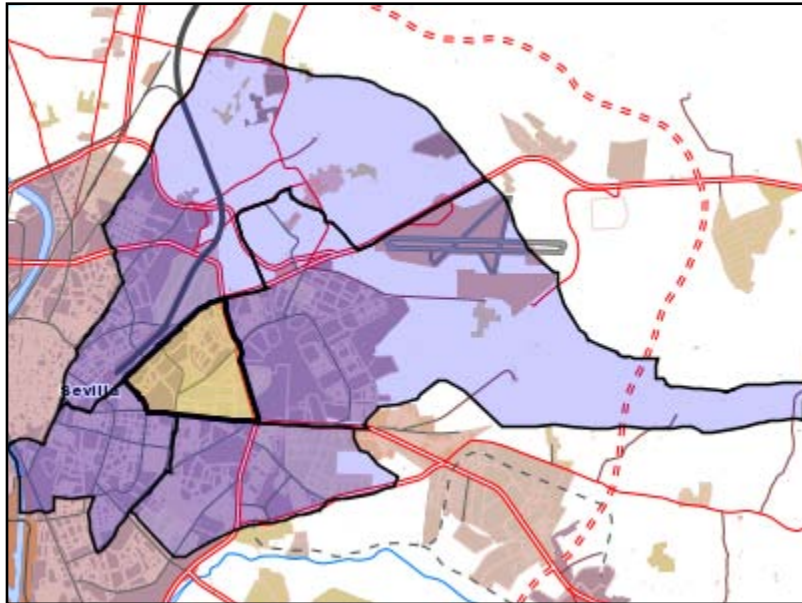

Área de influencia escolar Sevilla

Sevilla_B_04
Bachillerato.ZONA 4 (Bachillerato)

- (1) 41005075 - C.D.P. Escuelas Profesionales de la Sagrada...
- (2) 41005208 - C.D.P. Salesianos Santísima Trinidad
- (3) 41005440 - C.D.P. Salesianos de San Pedro
- (4) 41006390 - C.D.P. Altair
- (5) 41006572 - C.D.P. Virgen Milagrosa
- (6) 41008532 - I.E.S. San Pablo
- (7) 41010541 - I.E.S. Joaquín Turina

Leyenda

-  Centros públicos
-  Centros concertados

Área de influencia escolar Sevilla

Sevilla_B_04
Bachillerato.ZONA 4 (Bachillerato)

- (1) 41005075 - C.D.P. Escuelas Profesionales de la Sagrada...
- (2) 41005208 - C.D.P. Salesianos Santísima Trinidad
- (3) 41005440 - C.D.P. Salesianos de San Pedro
- (4) 41006390 - C.D.P. Altair
- (5) 41006572 - C.D.P. Virgen Milagrosa
- (6) 41008532 - I.E.S. San Pablo
- (7) 41010541 - I.E.S. Joaquín Turina

- Leyenda**
-  Centros públicos
 -  Centros concertados

Escala 1:8509